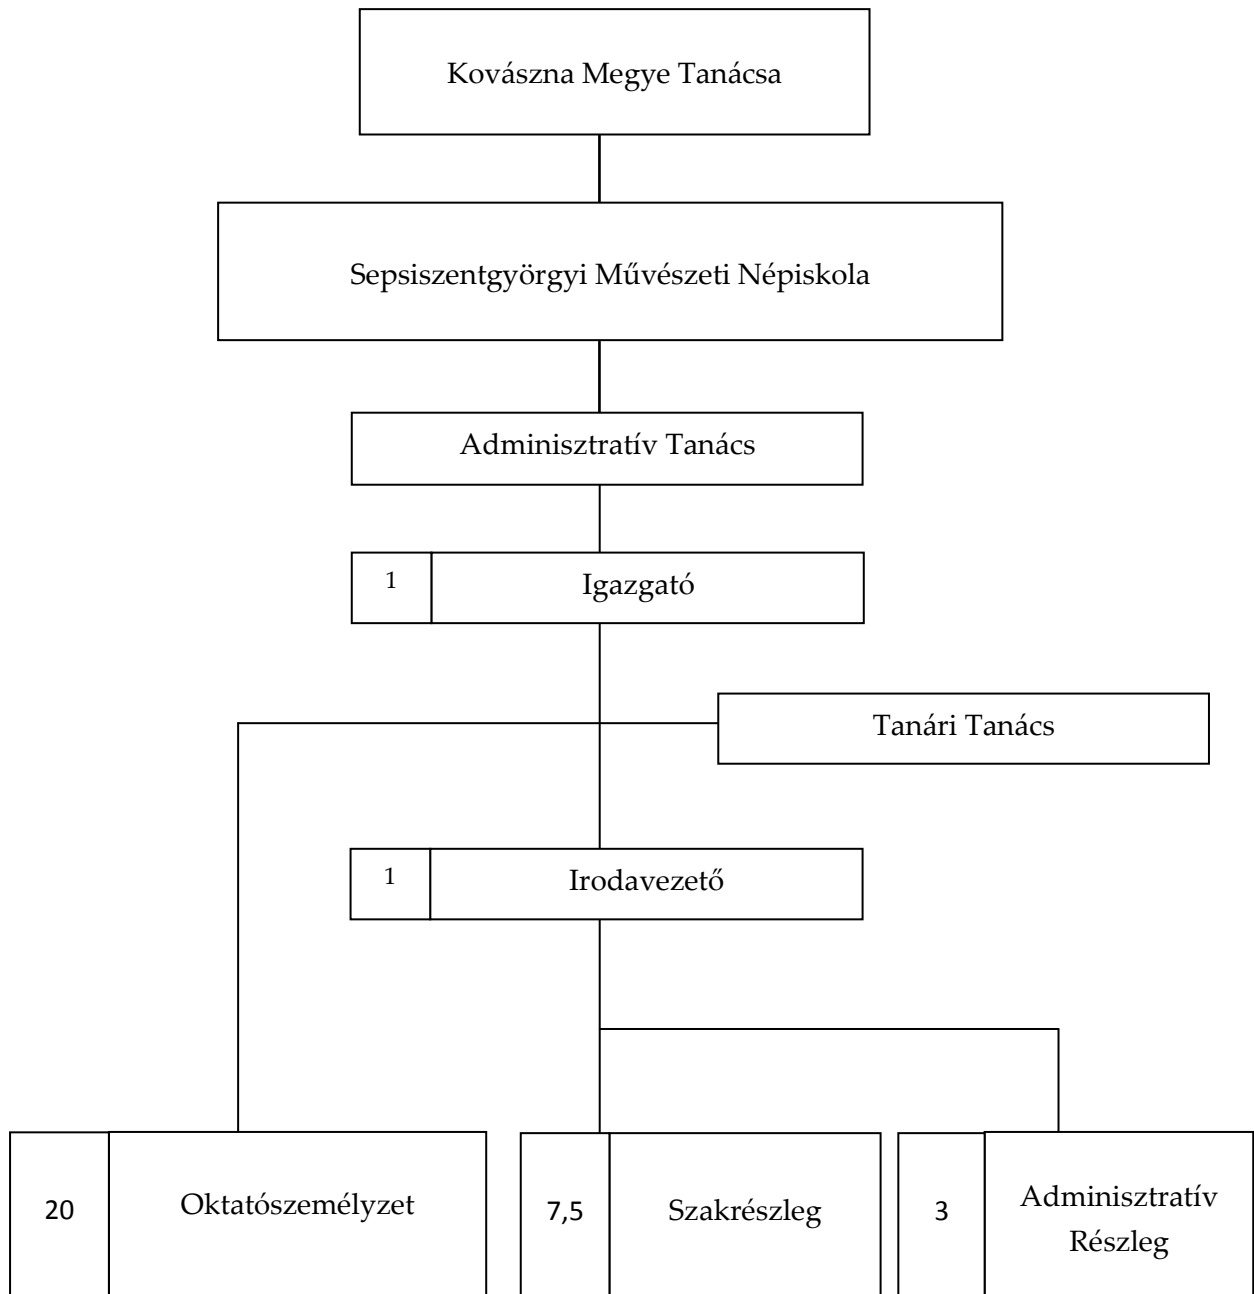

**A Sepsiszentgyörgyi Művészeti Népiskola
SZERVEZETI FELÉPÍTÉSE**

Összlétszám: 32,5

melyből: vezető 2

végrehajtó 30,5